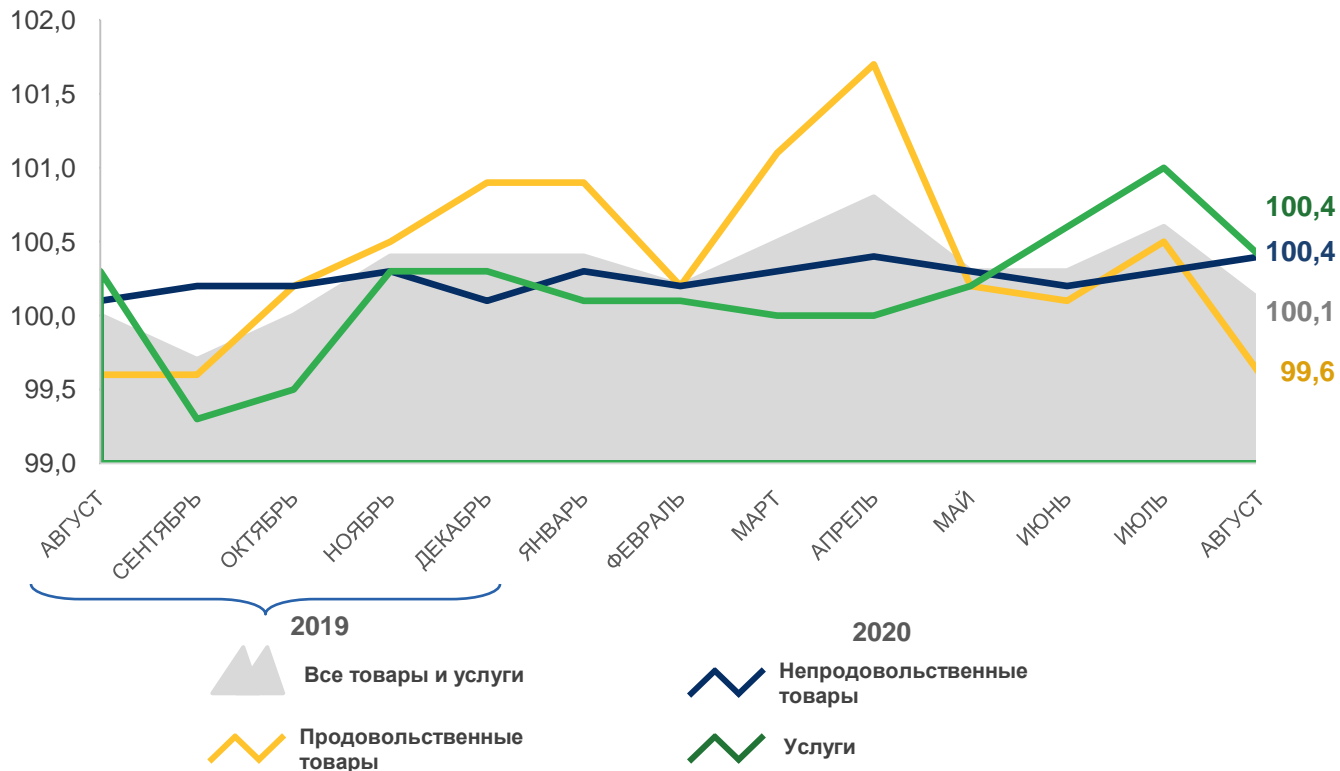

# ИНДЕКСЫ ПОТРЕБИТЕЛЬСКИХ ЦЕН В ЧЕЛЯБИНСКОЙ ОБЛАСТИ

в % к предыдущему месяцу

## ИНДЕКС ПОТРЕБИТЕЛЬСКИХ ЦЕН

август 2020 к декабрю 2019, %

	<b>ВСЕ ТОВАРЫ И УСЛУГИ</b>	<b>103,1</b>
	<b>ПРОДОВОЛЬСТВЕННЫЕ ТОВАРЫ</b>	<b>104,4</b>
	<b>НЕПРОДОВОЛЬСТВЕННЫЕ ТОВАРЫ</b>	<b>102,3</b>
	<b>УСЛУГИ</b>	<b>102,4</b>